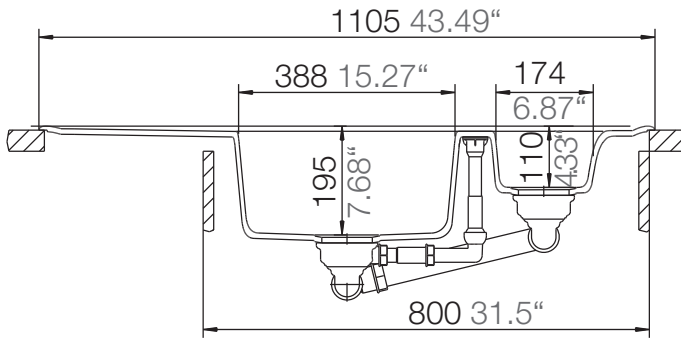

**SCHOCK**

**GENIUS C-150**

Installation: Von oben / topmount  
Ausschnitt / cut-out

Installation: Unterbau / undermount  
Ausschnitt / cut-out