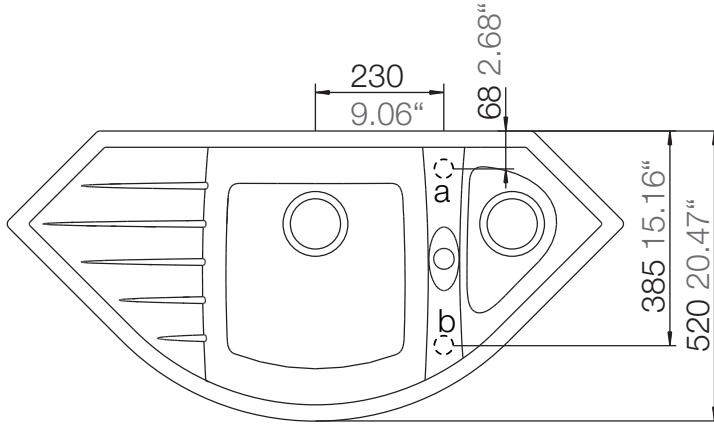

**SCHOCK**

**GENIUS C-150**

Installation: Von oben / topmount  
Ausschnitt / cut-out

Installation: Unterbau / undermount  
Ausschnitt / cut-out