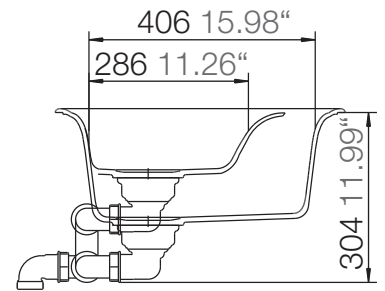

**SCHOCK**

**GENIUS C-150**

Installation: Von oben / topmount  
Ausschnitt / cut-out

Installation: Unterbau / undermount  
Ausschnitt / cut-out